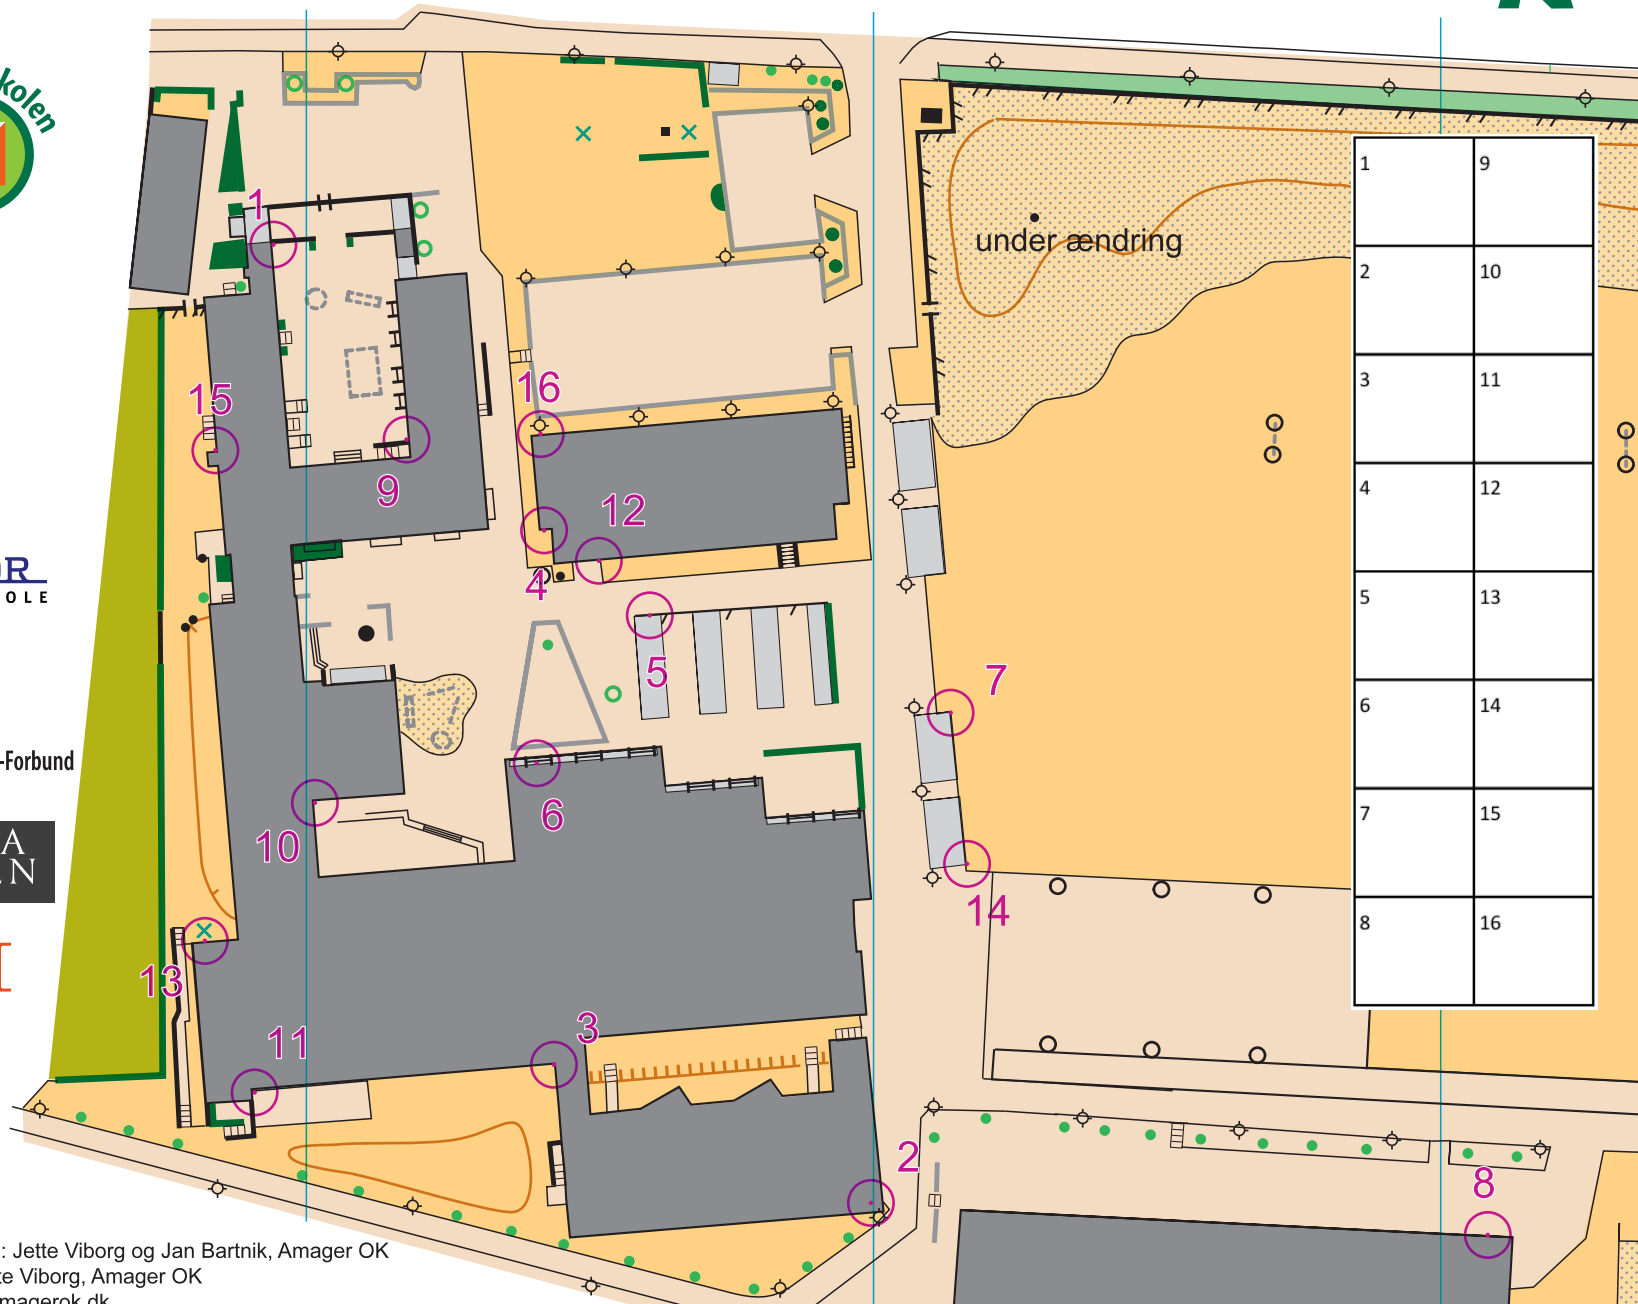

## Signaturforklaring

- højde kurve
- hældningsstreg
- skrænt
- dige
- lille høj
- hul
- lille, stor sten
- sand
- brønd
- græs
- skov
- busk, lille, stort træ
- have, privat område
- bede, tætte buske
- hæk, buske
- sti
- lav mur
- høj mur
- bevoksningsgrænse
- hegn
- højt hegn
- bygning lukket
- bygning åben, halvtag
- piller, små stolper
- højt tårn, høj lysmast
- tårn
- skulptur, mindesten
- stolpe, flagstang
- lygtepæl
- bænk
- legeredskab
- passage, gennemgang
- asfalt, fliser, mv.

1	9
2	10
3	11
4	12
5	13
6	14
7	15
8	16