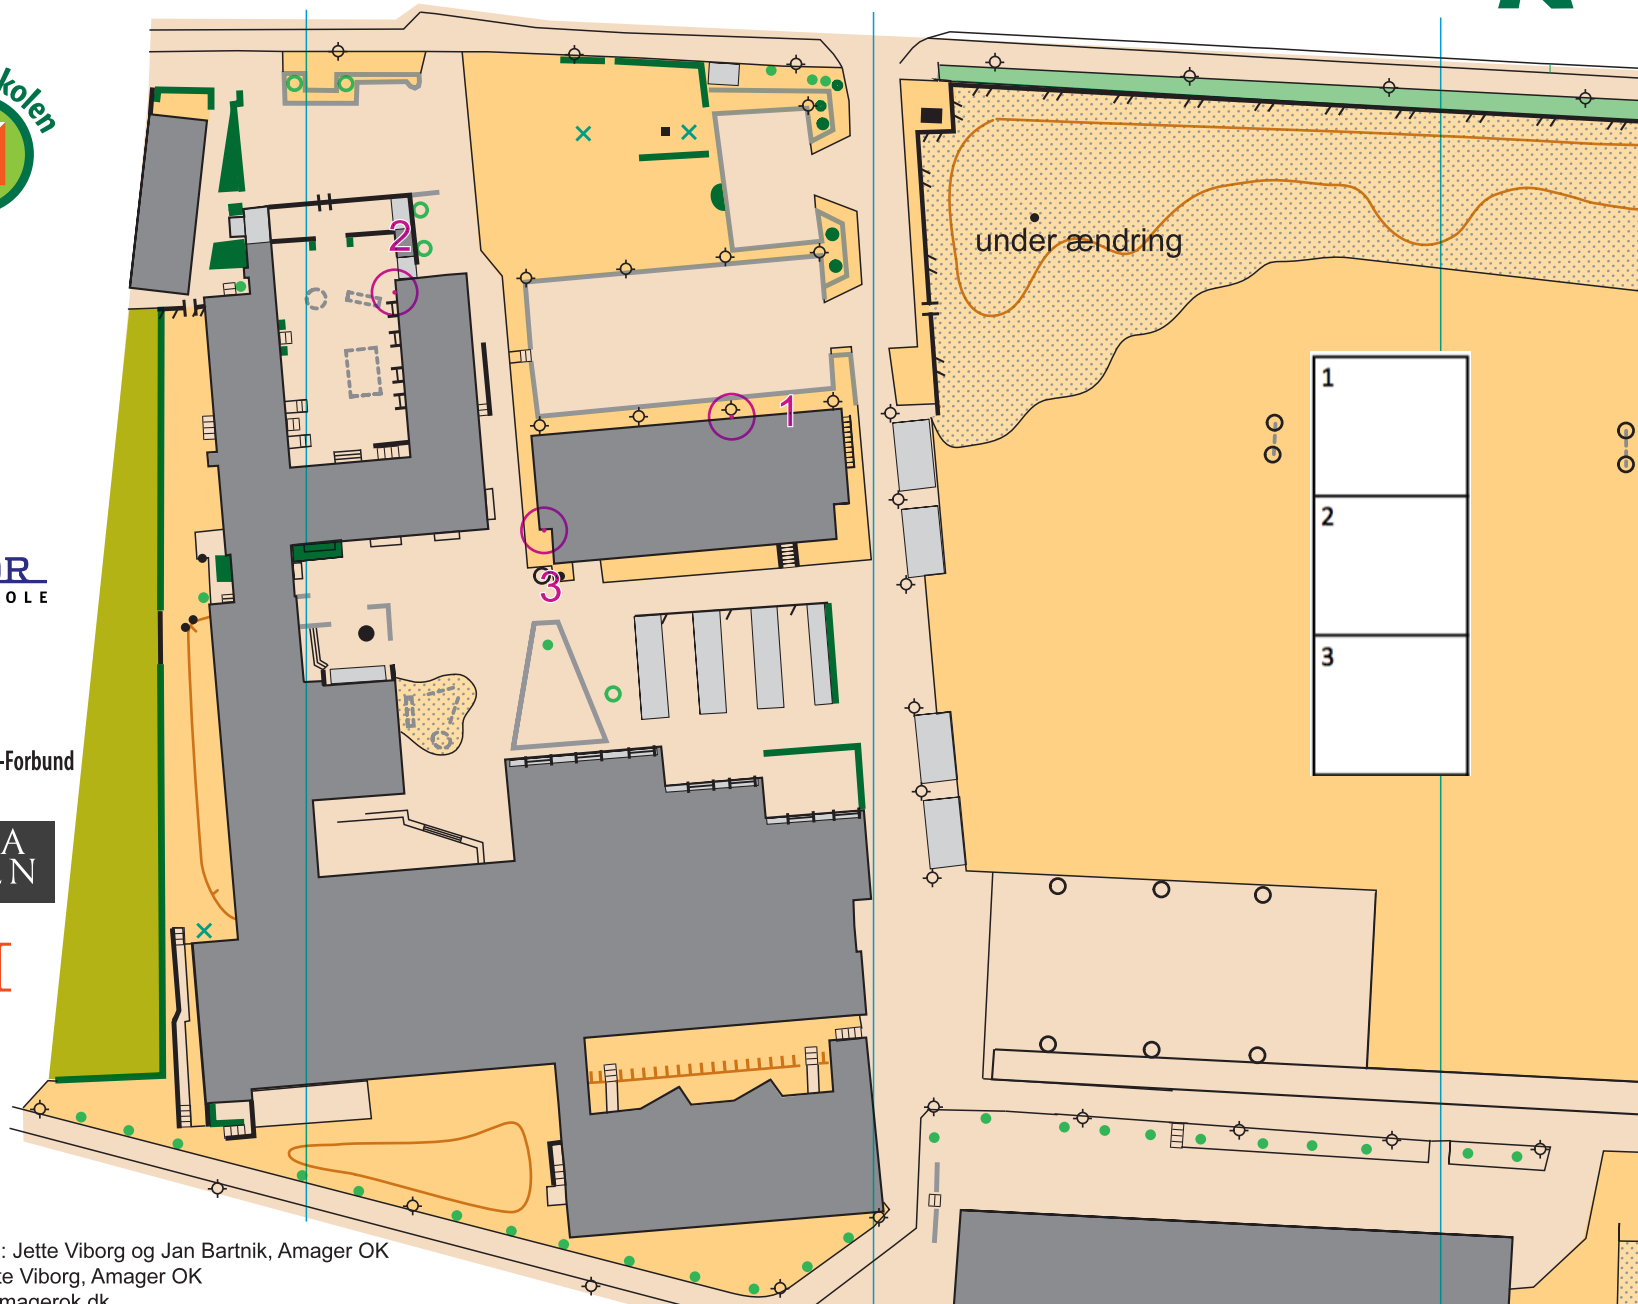

St. Magleby Skole

En lille hurtig historie - Elev

1:1.000

Dansk Orienterings-Forbund

Rekognoscering: Jette Viborg og Jan Bartnik, Amager OK
 Rentegning: Jette Viborg, Amager OK
 Kontakt: info@amagerok.dk

Signaturforklaring

- højde kurve
- hældningsstreg
- skrænt
- dige
- lille høj
- hul
- lille, stor sten
- sand
- brønd
- græs
- skov
- busk, lille, stort træ
- have, privat område
- bede, tætte buske
- hæk, buske
- sti
- lav mur
- høj mur
- bevoksningsgrænse
- hegn
- højt hegn
- bygning lukket
- bygning åben, halvtag
- piller, små stolper
- højt tårn, høj lysmast
- tårn
- skulptur, mindesten
- stolpe, flagstang
- lygtepæl
- bænk
- legeredskab
- passage, gennemgang
- asfalt, fliser, mv.

1
2
3