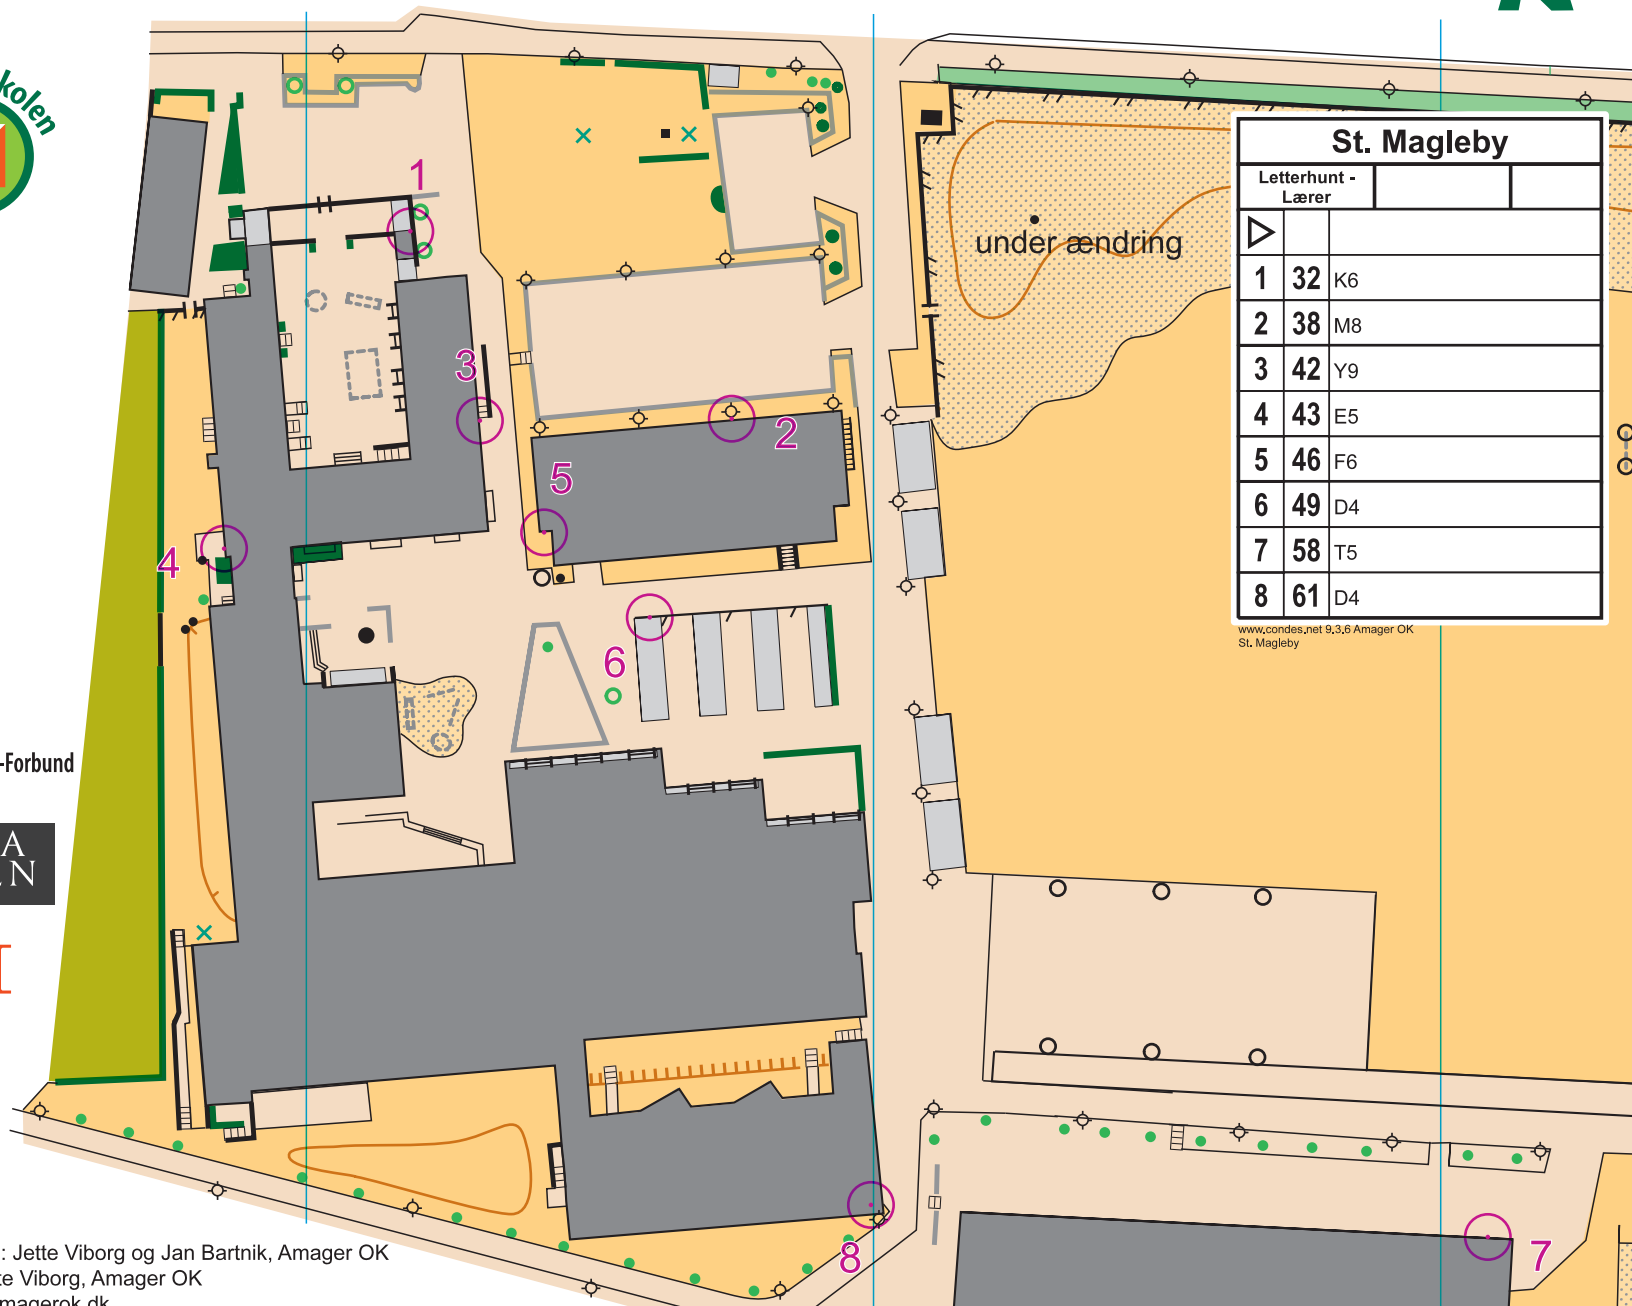

St. Magleby Skole

Letterhunt - Lærer

1:1.000

Dansk Orienterings-Forbund

NORDEA FONDEN

COWI

... det sikre kort

Rekognoscering: Jette Viborg og Jan Bartnik, Amager OK

Rentegning: Jette Viborg, Amager OK

Kontakt: info@amagerok.dk

St. Magleby		
Letterhunt - Lærer		
1	32	K6
2	38	M8
3	42	Y9
4	43	E5
5	46	F6
6	49	D4
7	58	T5
8	61	D4

www.coendes.net 9,3,6 Amager OK
St. Magleby

Signaturforklaring

- højde kurve
- hældningsstreg
- skrænt
- dige
- lille høj
- hul
- lille, stor sten
- sand
- brønd
- græs
- skov
- busk, lille, stort træ
- have, privat område
- bede, tætte buske
- hæk, buske
- sti
- lav mur
- høj mur
- bevoksningsgrænse
- hegn
- højt hegn
- bygning lukket
- bygning åben, halvtag
- piller, små stolper
- højt tårn, høj lysmast
- tårn
- skulptur, mindesten
- stolpe, flagstang
- lygtepæl
- bænk
- legeredskab
- passage, gennemgang
- asfalt, fliser, mv.