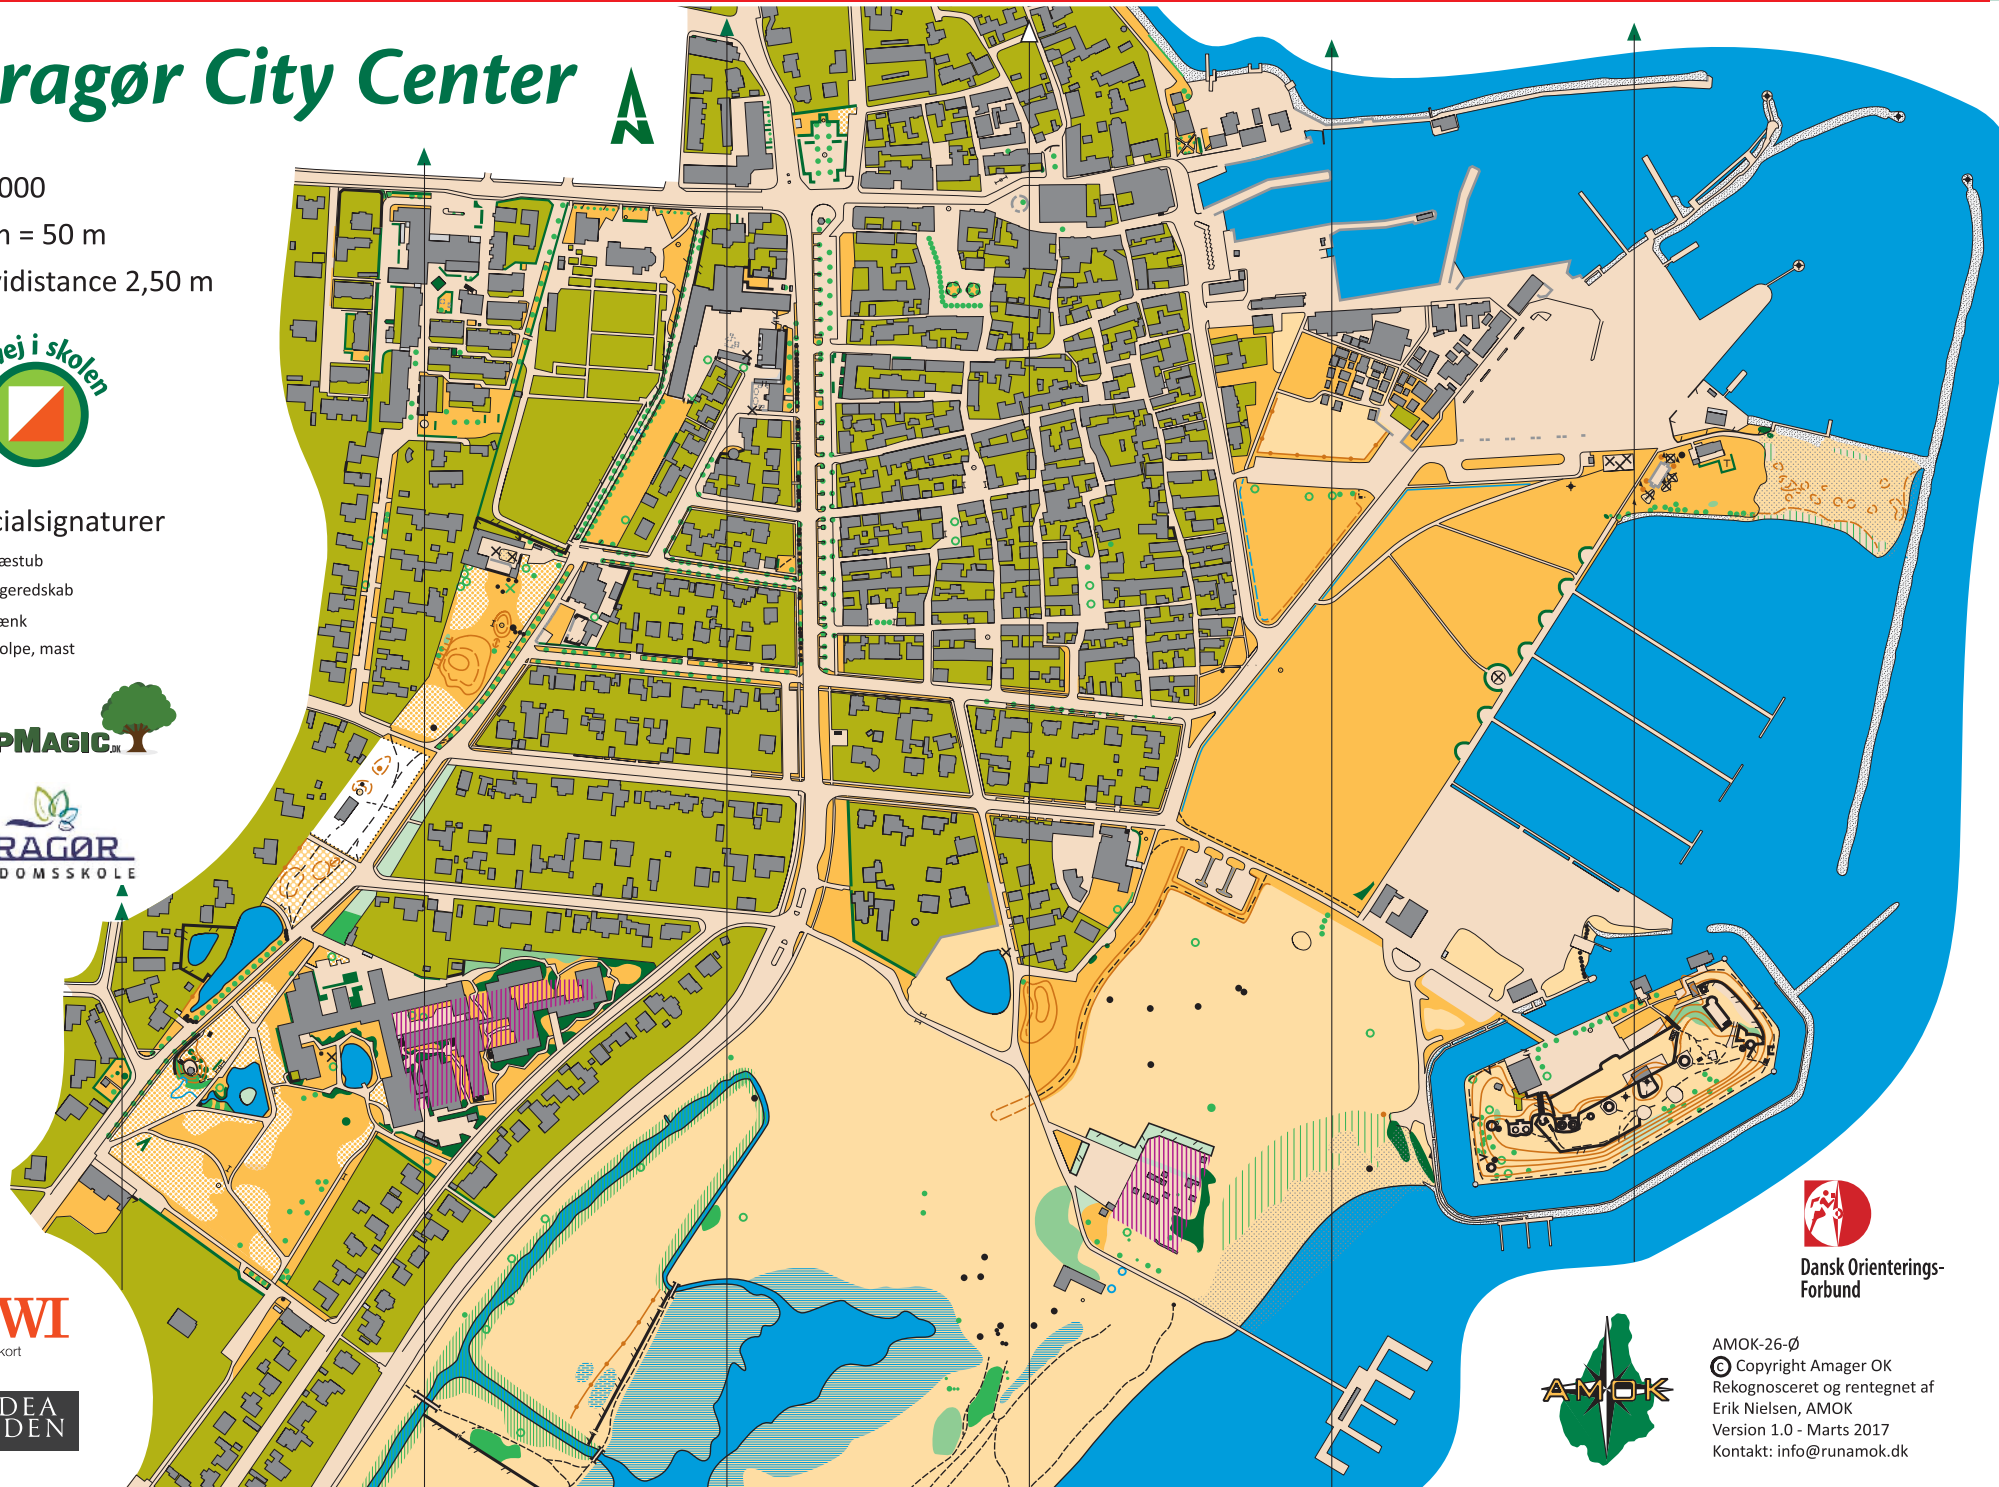

Dragør City Center

1:5.000

1 cm = 50 m

Ækvadistance 2,50 m

Specialsignaturer

- x træstub
- x legeredskab
- bænk
- o stolpe, mast

Dansk Orienterings-
Forbund

AMOK-26-Ø
© Copyright Amager OK
Rekognosceret og rentegnet af
Erik Nielsen, AMOK
Version 1.0 - Marts 2017
Kontakt: info@runamok.dk