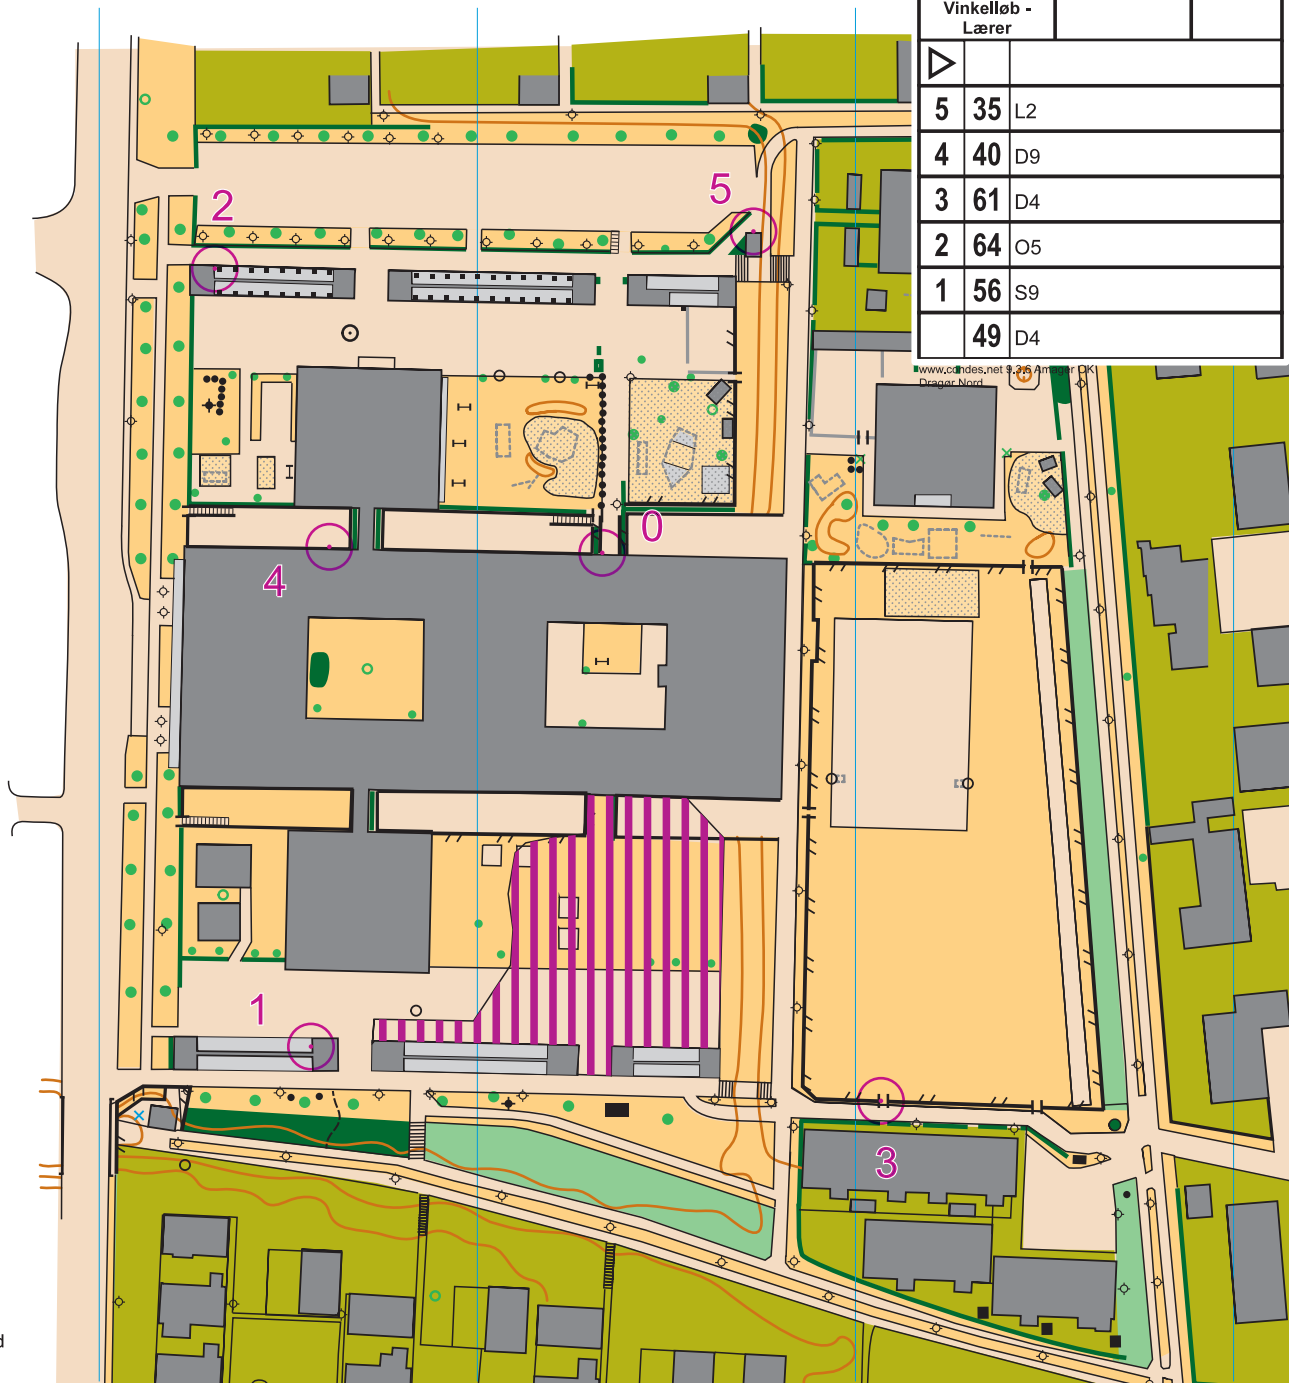

Dragør Skole Nord

1:1.500

1 cm = 15 m

Signaturforklaring

- | | |
|-------------------------------|------------------------------|
| højde kurve | sti |
| hældningsstreg | bro |
| sten, stor sten | jernbane |
| sand | tunnel, gennemgang |
| sø | mur |
| mose | høj mur |
| grøft | hegn |
| vand objekt | højt hegn |
| græs | passage, gennemgang |
| skov | bygning lukket |
| stort træ | bygning åben, halvtag |
| træ | pille, små stolper |
| vegetations objekt | skulptur, mindesten |
| bede, tætte buske | stolpe, mast, flagstang |
| hæk, buske | lygtepæl |
| blomsterkasser | tårn, højt tårn, høj lysmast |
| have, privat område | bænk |
| asfalt, fliser, fast underlag | fodbøkmål |
| trappe | legeredskab |

Vinkelløb - Lærer

Dragør Skole Nord		
Vinkelløb - Lærer		
5	35	L2
4	40	D9
3	61	D4
2	64	O5
1	56	S9
	49	D4

Rekognoscering: Jette Viborg og Jan Bartnik, Amager OK
 Rentegning: Jette Viborg, Amager OK
 Kontakt: info@runamok.dk