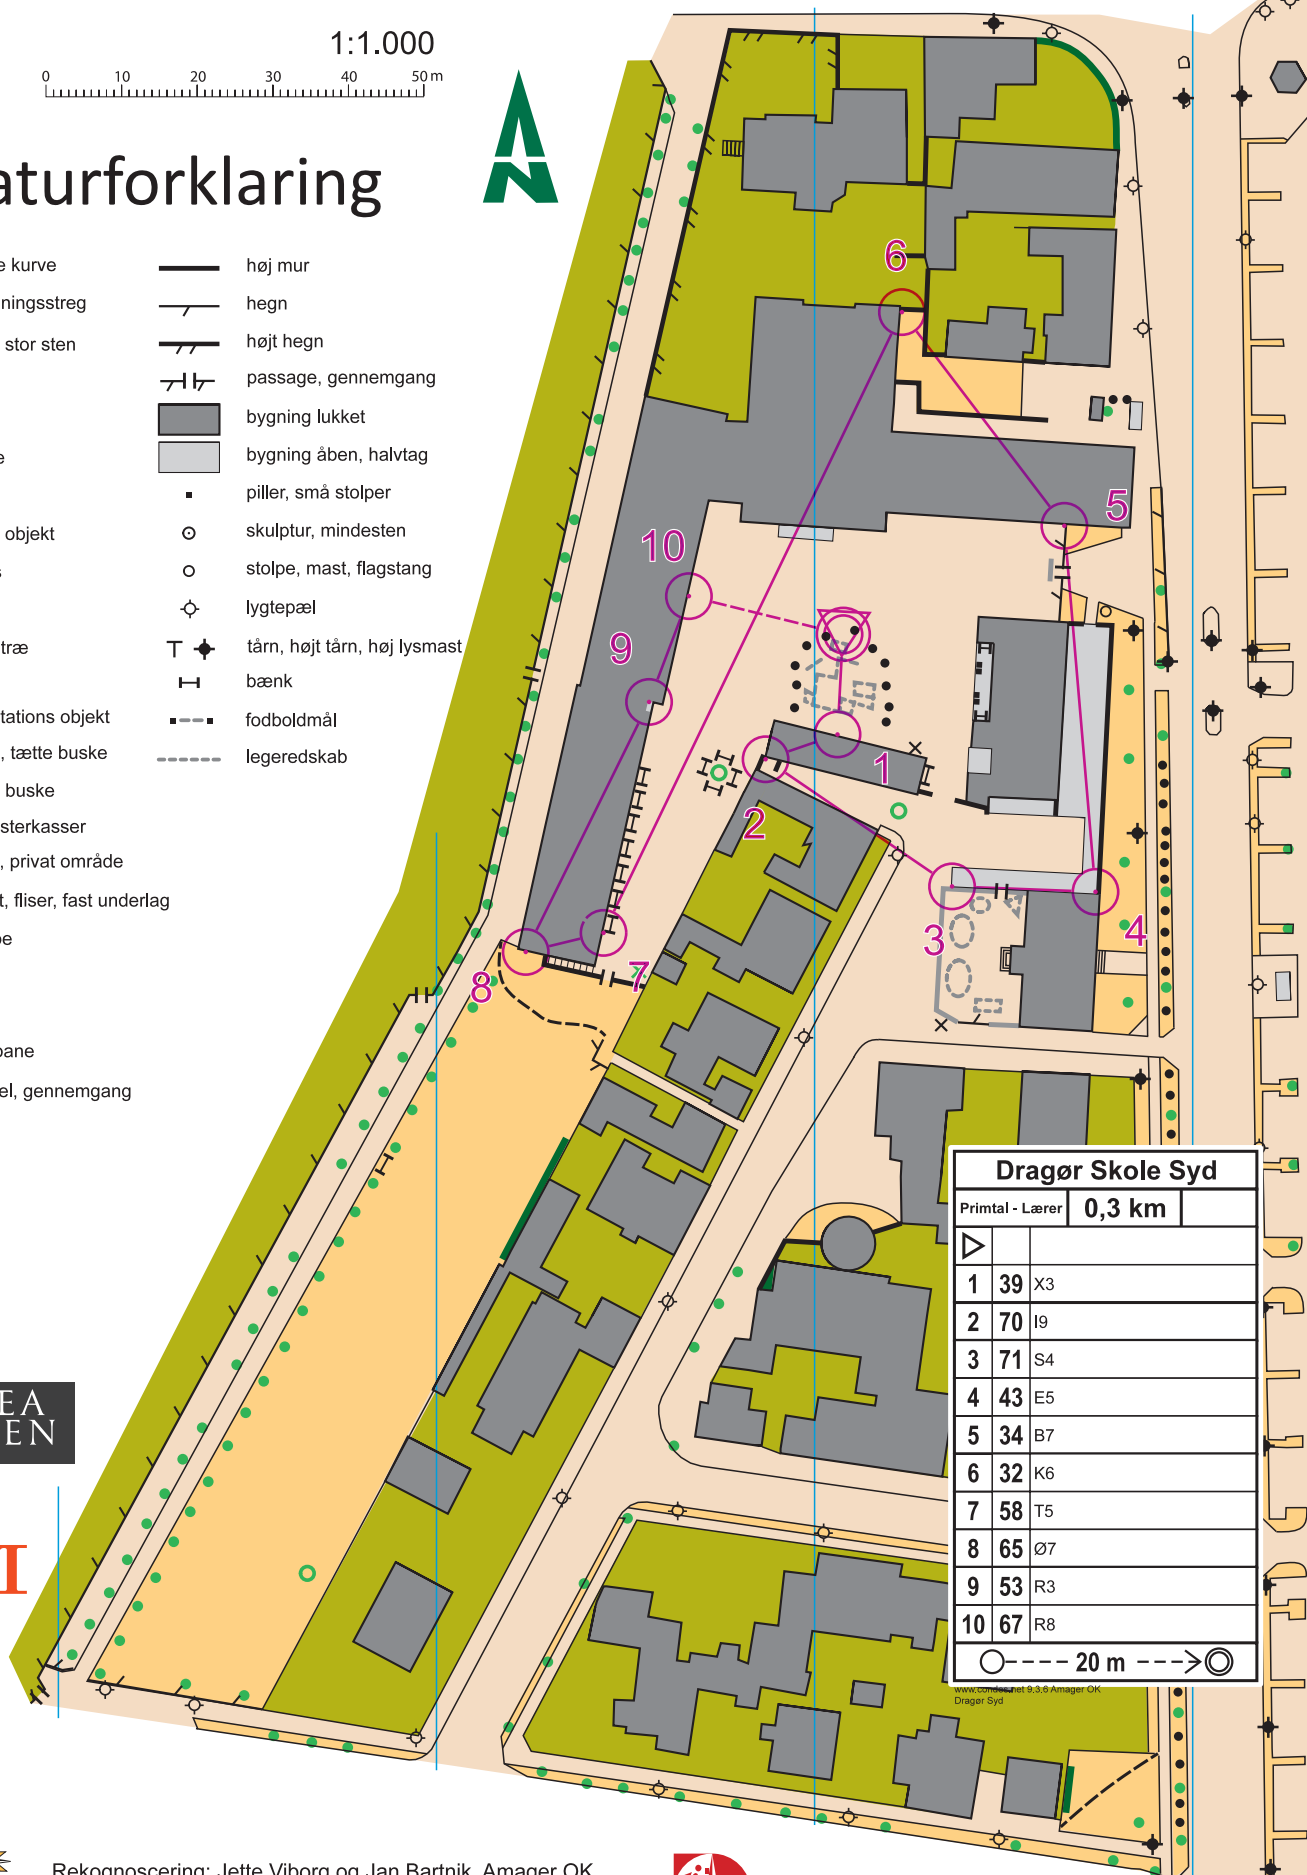

## Signaturforklaring

- |  |                               |  |                              |
|--|-------------------------------|--|------------------------------|
|  | højde kurve                   |  | høj mur                      |
|  | hælningsstreg                 |  | hegn                         |
|  | sten, stor sten               |  | højt hegn                    |
|  | sand                          |  | passage, gennemgang          |
|  | sø                            |  | bygning lukket               |
|  | mose                          |  | bygning åben, halvtag        |
|  | grøft                         |  | piller, små stolper          |
|  | vand objekt                   |  | skulptur, mindesten          |
|  | græs                          |  | stolpe, mast, flagstang      |
|  | skov                          |  | lygtepæl                     |
|  | stort træ                     |  | tårn, højt tårn, høj lysmast |
|  | træ                           |  | bænk                         |
|  | vegetations objekt            |  | fodboldmål                   |
|  | bede, tætte buske             |  | legeredskab                  |
|  | hæk, buske                    |  |                              |
|  | blomsterkasser                |  |                              |
|  | have, privat område           |  |                              |
|  | asfalt, fliser, fast underlag |  |                              |
|  | trappe                        |  |                              |
|  | sti                           |  |                              |
|  | bro                           |  |                              |
|  | jernbane                      |  |                              |
|  | tunnel, gennemgang            |  |                              |
|  | mur                           |  |                              |