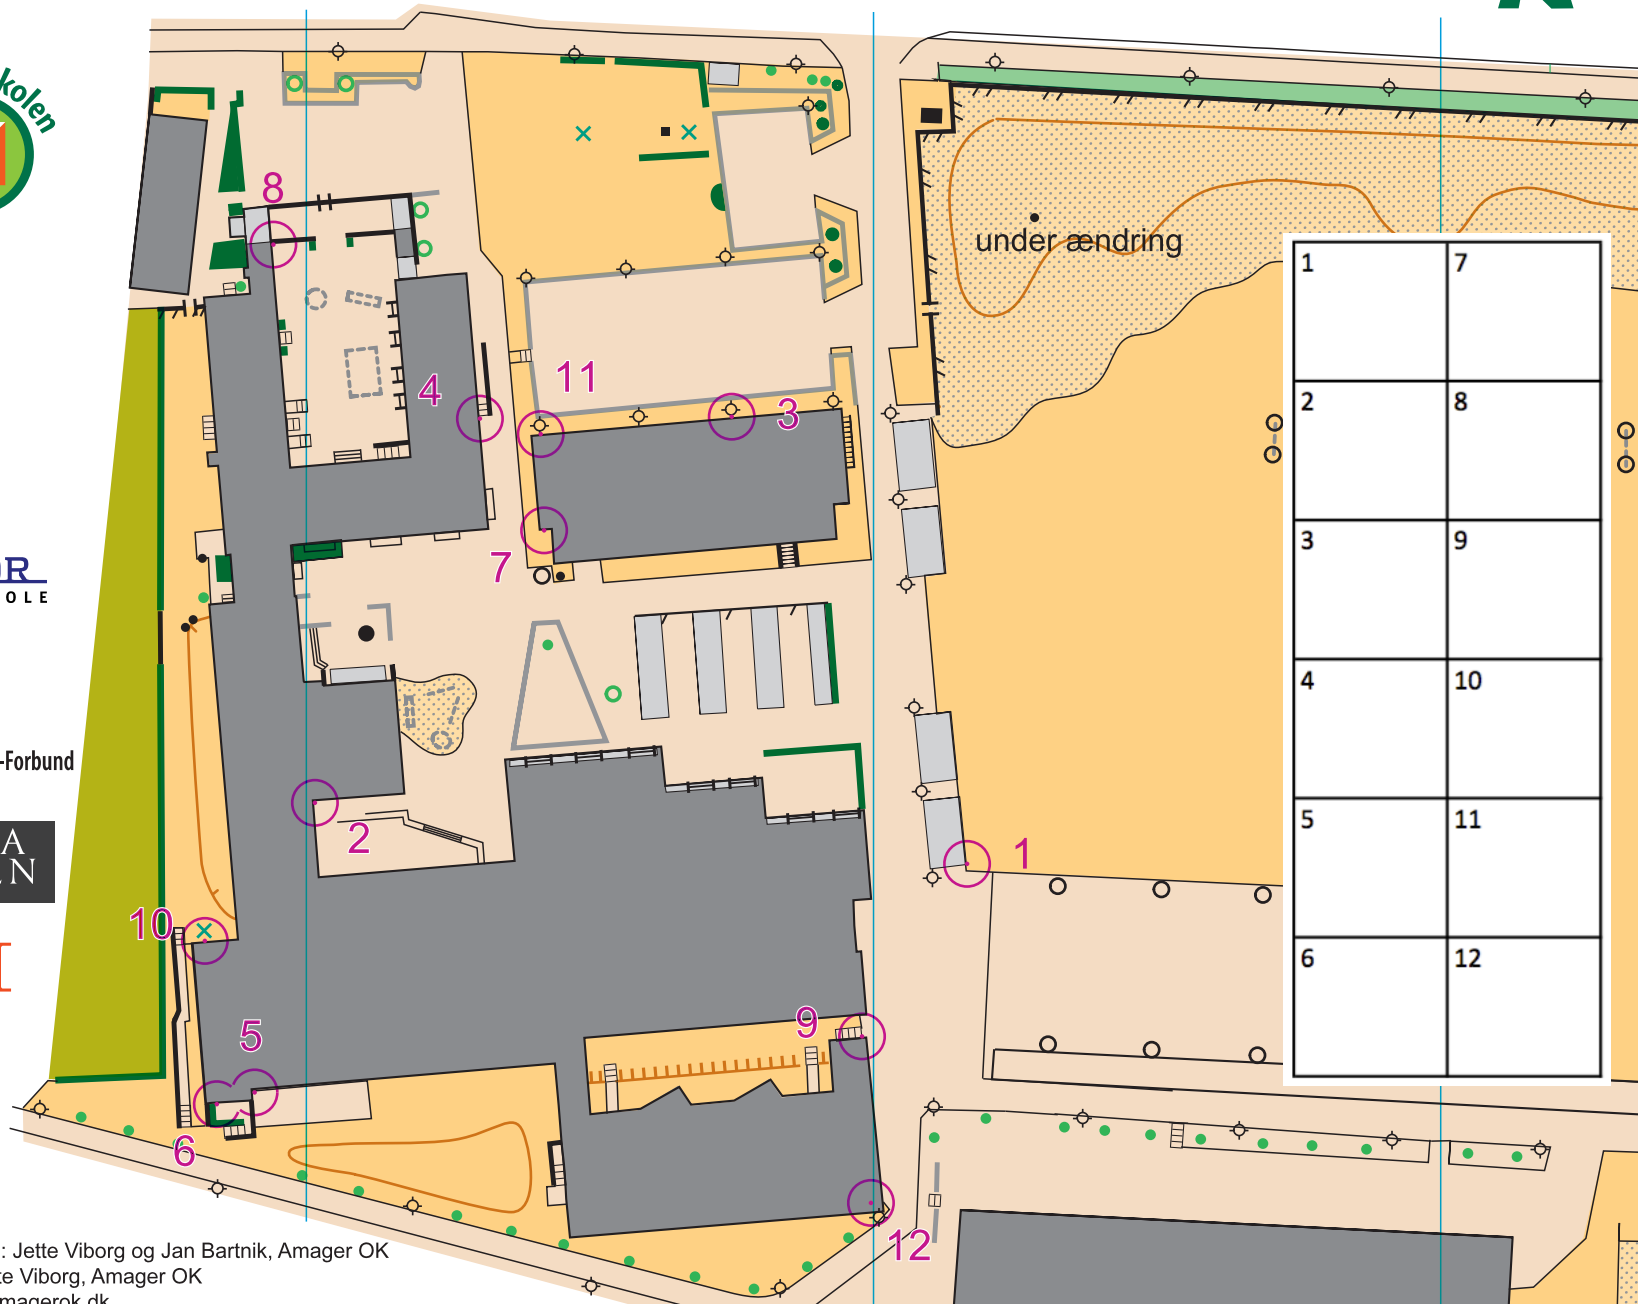

# St. Magleby Skole

Tabelløb - Elev

1:1.000

Dansk Orienterings-Forbund

Rekognoscering: Jette Viborg og Jan Bartnik, Amager OK  
 Rentegning: Jette Viborg, Amager OK  
 Kontakt: info@amagerok.dk

## Signaturforklaring

- højde kurve
- hældningsstreg
- skrænt
- dige
- lille høj
- hul
- lille, stor sten
- sand
- brønd
- græs
- skov
- busk, lille, stort træ
- have, privat område
- bede, tætte buske
- hæk, buske
- sti
- lav mur
- høj mur
- bevoksningsgrænse
- hegn
- højt hegn
- bygning lukket
- bygning åben, halvtag
- piller, små stolper
- højt tårn, høj lysmast
- tårn
- skulptur, mindesten
- stolpe, flagstang
- lygtepæl
- bænk
- legeredskab
- passage, gennemgang
- asfalt, fliser, mv.

1	7
2	8
3	9
4	10
5	11
6	12

under ændring