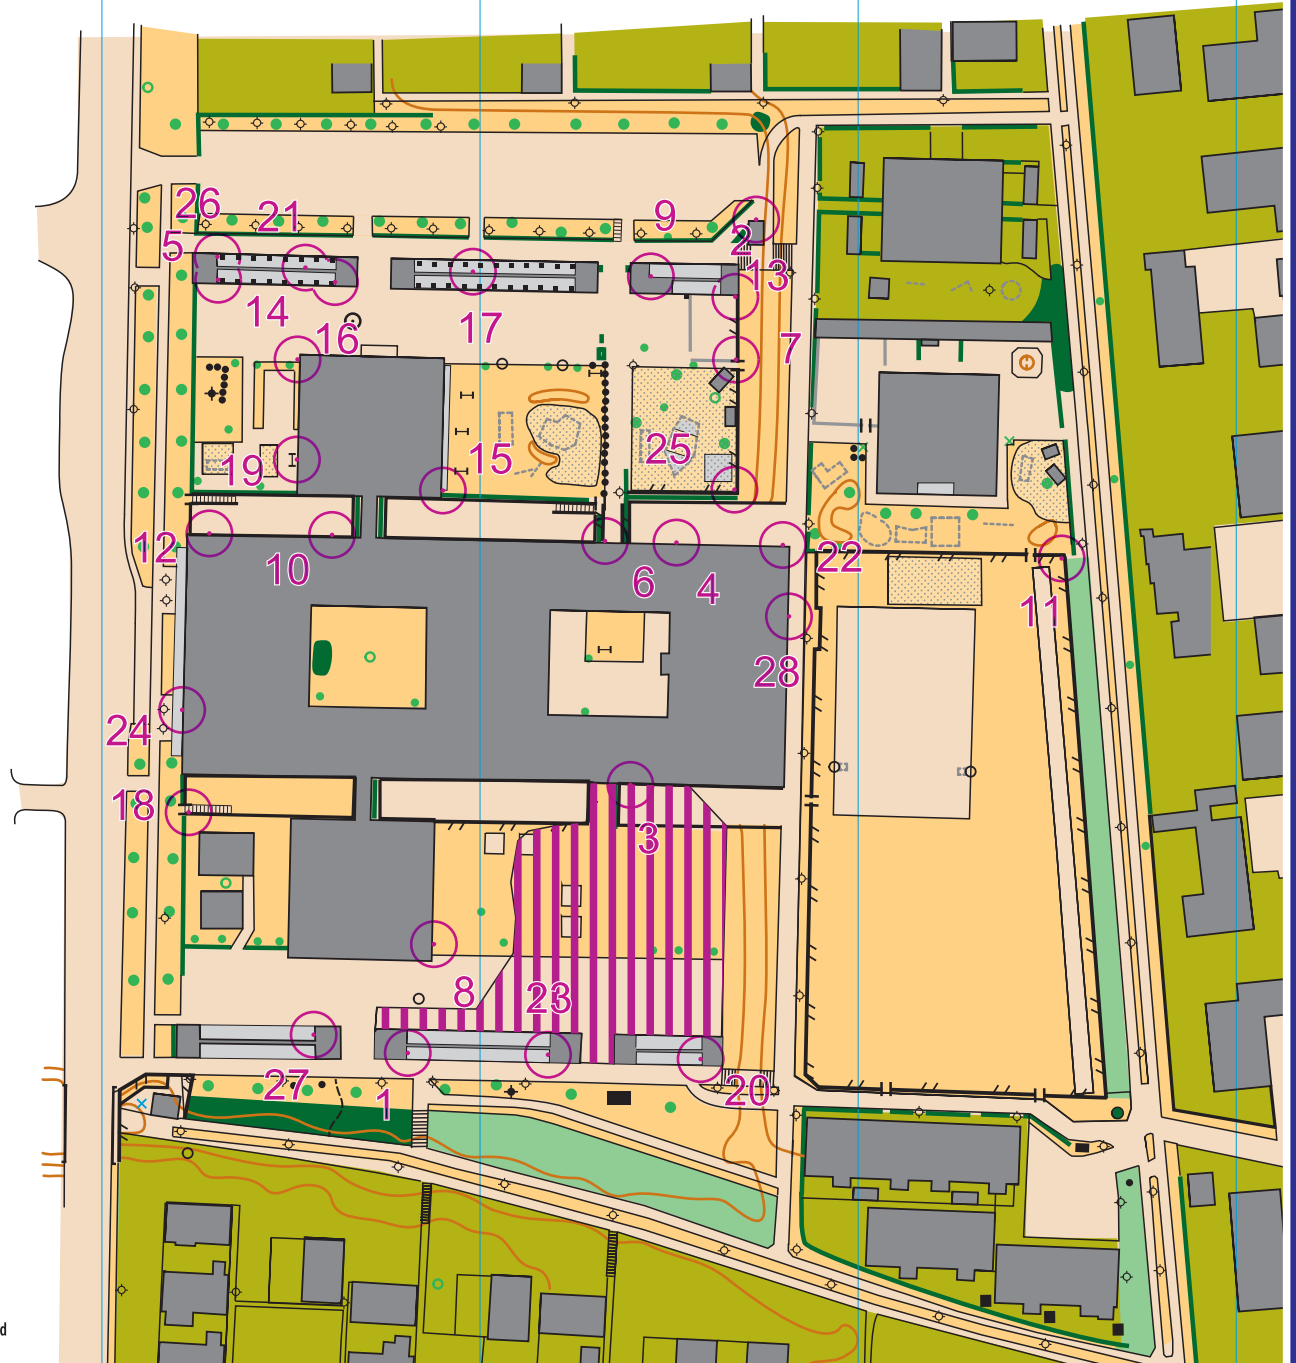

Dragør Skole Nord

Signat

- højde kur
- hækdning:
- sten, stor
- sand
- sø
- mose
- grøft
- vand obje
- græs
- skov
- stort træ
- træ
- vegetator
- bede, læt
- hælk, bust
- blomsterk
- have, priv
- asfalt, flis
- trappe

Dragør Skole Nord		
PlusMinus_1 - Lærer		
1	57	J10
2	37	C3
3	39	X3
4	72	T10
5	31	A2
6	49	D4
7	46	F6
8	70	I9
9	36	V7
10	40	D9
11	51	Ø2
12	42	Y9
13	35	L2
14	69	A3
15	63	E10
16	32	K6
17	34	B7
18	53	R3
19	43	E5
20	59	A6
21	44	O10
22	45	Z5
23	58	T5
24	65	Ø7
25	48	Æ6
26	64	O5
27	56	S9
28	50	Q9

1:1.500

1 = 15 m

PlusMinus_1 - Lærer

Rekognoscering: Jette Viborg og Jan Bartnik, Amager OK
Rentegning: Jette Viborg, Amager OK
Kontakt: info@runamok.dk

Dansk Orienterings-Forbund