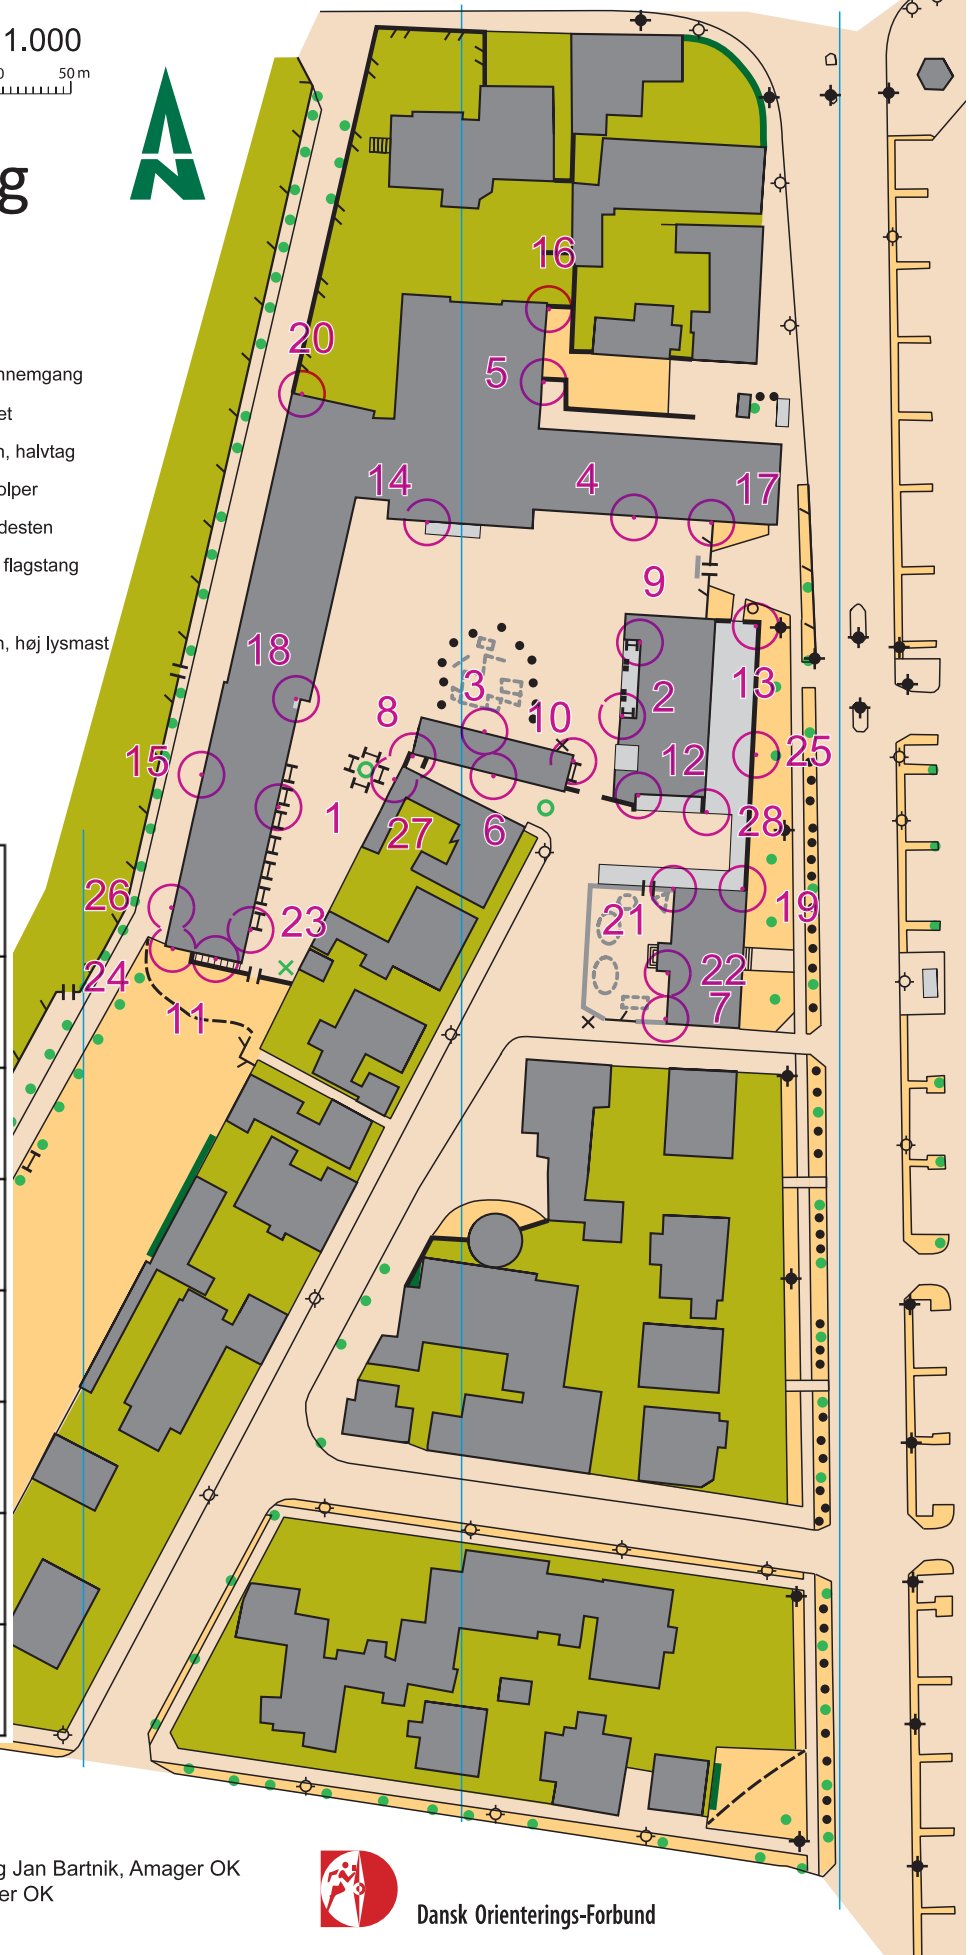

1:1.000

Signaturforklaring

	højde kurve		høj mur
	hælningsstreg		hegn
	sten, stor sten		højt hegn
	sand		passage, gennemgang
	sø		bygning lukket
	mose		bygning åben, halvtag
	grøft		piller, små stolper
	vand objekt		skulptur, mindesten
	græs		stolpe, mast, flagstang
	skov		lygtepæl
	stort træ		tårn, højt tårn, høj lysmast
	træ		bænk
	vegetations objekt		fodboldmål
	bede, tætte buske		legeredskab
	hæk, buske		
	blomsterkasser		
	have, privat område		
	asfalt, fliser, fast underlag		
	trappe		
	sti		
	bro		
	jernbane		
	tunnel, gennemgang		
	mur		

1. 1
2. 2
3. 3
4. 4
5. 5
6. 6
7. 7
8. 8

NORDEA FONDEN

COWI .. det sikre kort

Rekognoscering: Jette Viborg og Jan Bartnik, Amager OK
Rentegning: Jette Viborg, Amager OK
Kontakt: info@amagerok.dk

Dansk Orienterings-Forbund