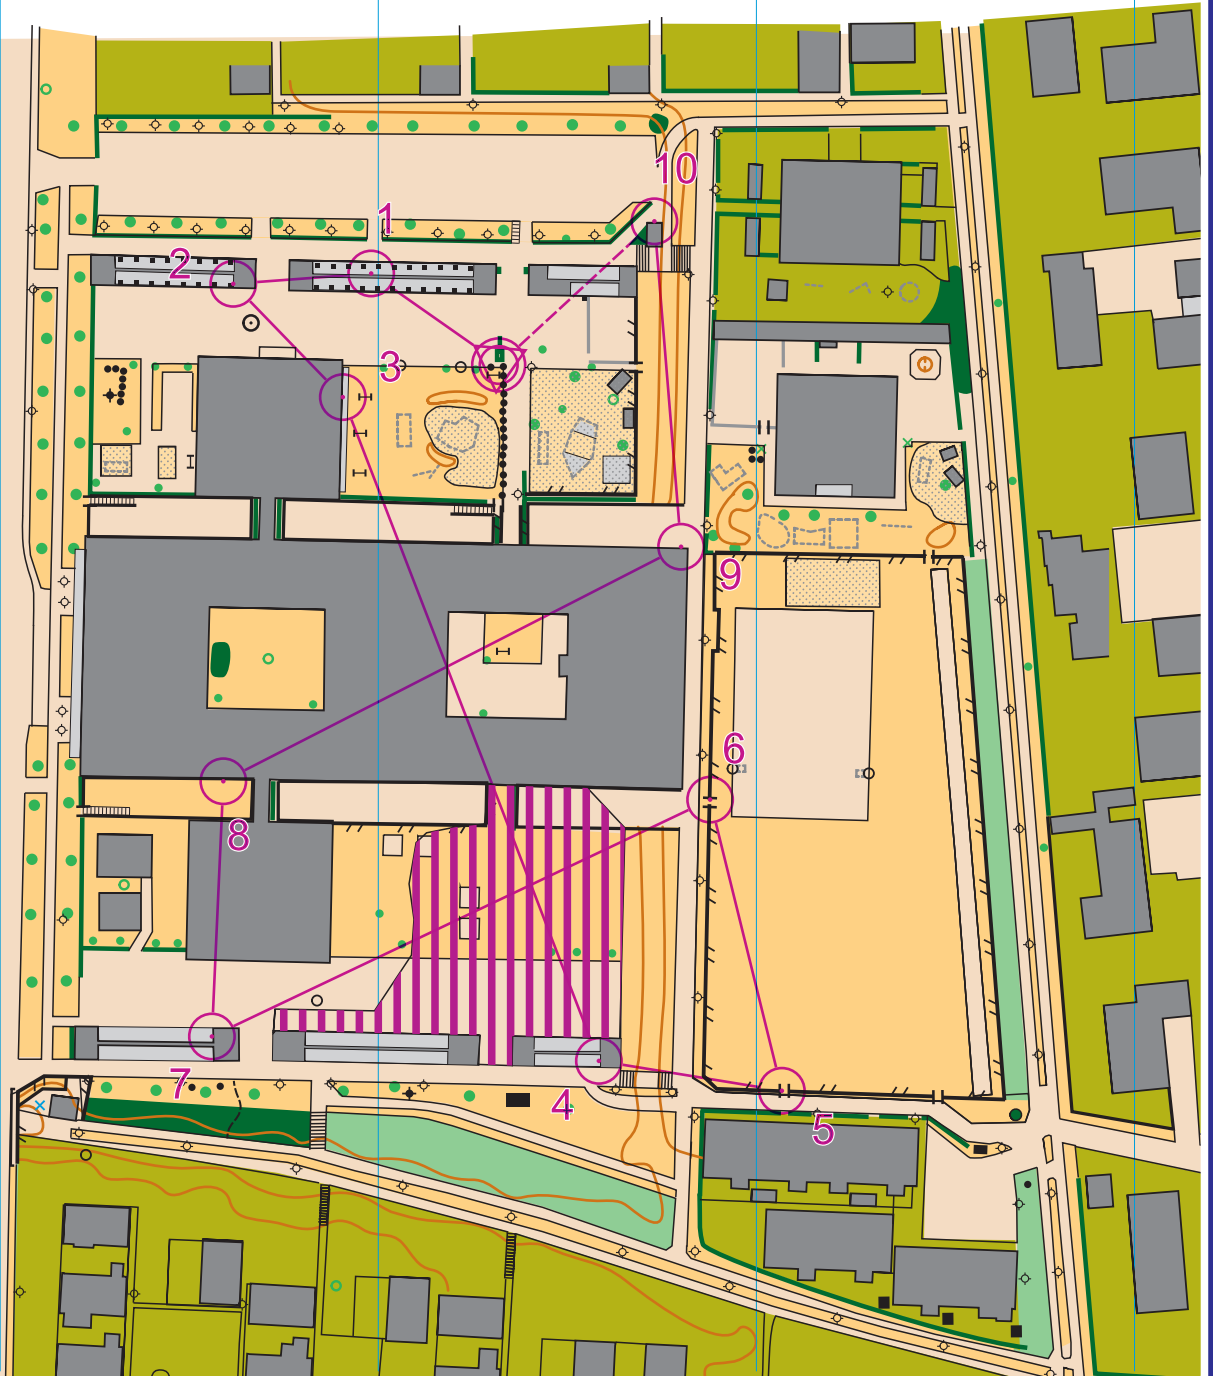

# Dragør Skole Nord

1:1.500

1 cm = 15 m

## Signaturforklaring

	højde kurve		sti
	hækningsstreg		bro
	sten, stor sten		jernbane
	sand		tunnel, gennemgang
	sø		mur
	mose		høj mur
	grøft		hegn
	vand objekt		højt hegn
	græs		passage, gennemgang
	skov		bygning lukket
	stort træ		bygning åben, halvtag
	træ		piller, små stolper
	vegetations objekt		skulptur, mindesten
	bede, tætte buske		stolpe, mast, flagstang
	hæk, buske		lygtepæl
	blomsterkasser		tårn, højt tårn, høj lysmast
	have, privat område		bænk
	asfalt, fliser, fast underlag		fodboldmål
	trappe		legeredskab

1
2
3
4
5
6
7
8
9
10

O-intro fast rute - Elev

NORDEA  
FONDEN

COWI  
...det sikre kort

DRAGØR  
UNGDOMSSKOLE

Rekognoscering: Jette Viborg og Jan Bartnik, Amager OK  
Rentegning: Jette Viborg, Amager OK  
Kontakt: info@runamok.dk